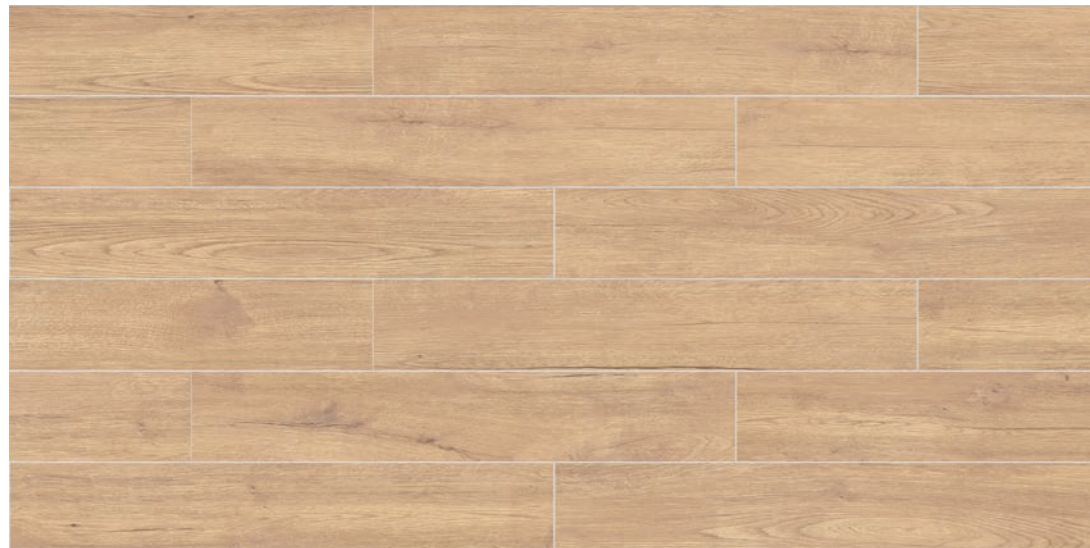

ANTI-SLIP

C

MEDIO

3mm

JUNGLA ABETO 26x160

JUNGLA IROKO 26x160

JUNGLA CIPRÉS 26x160

JUNGLA TECA 26x160