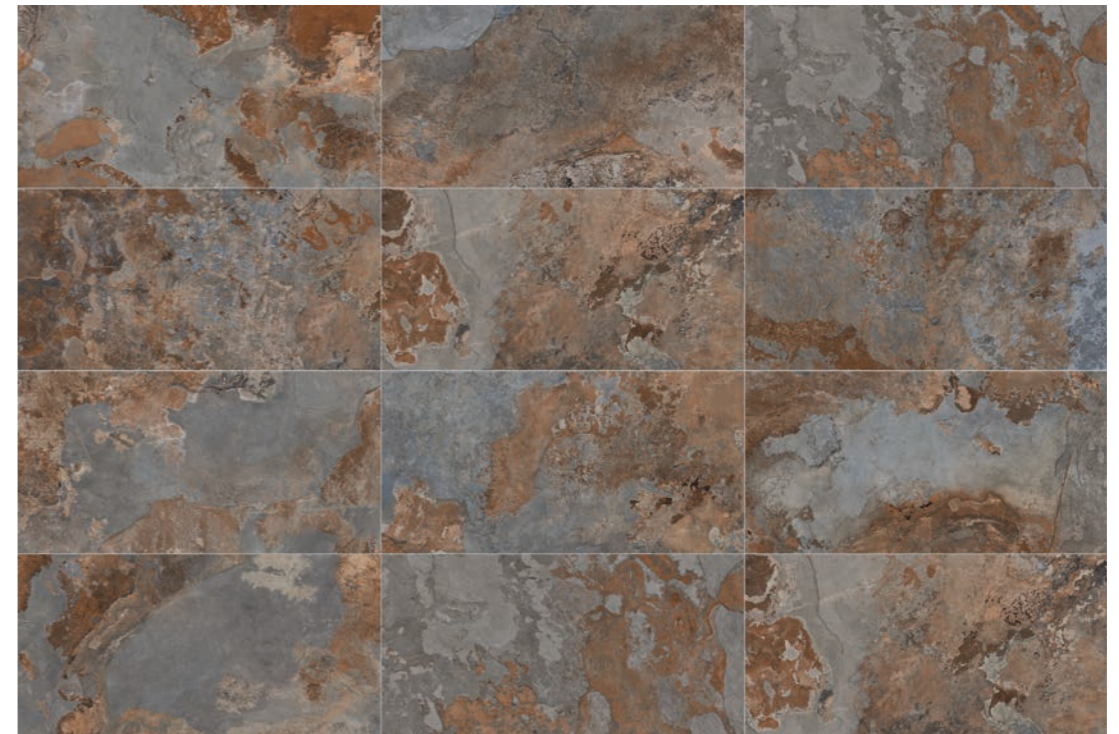

YUKATAN VERDE 60x120