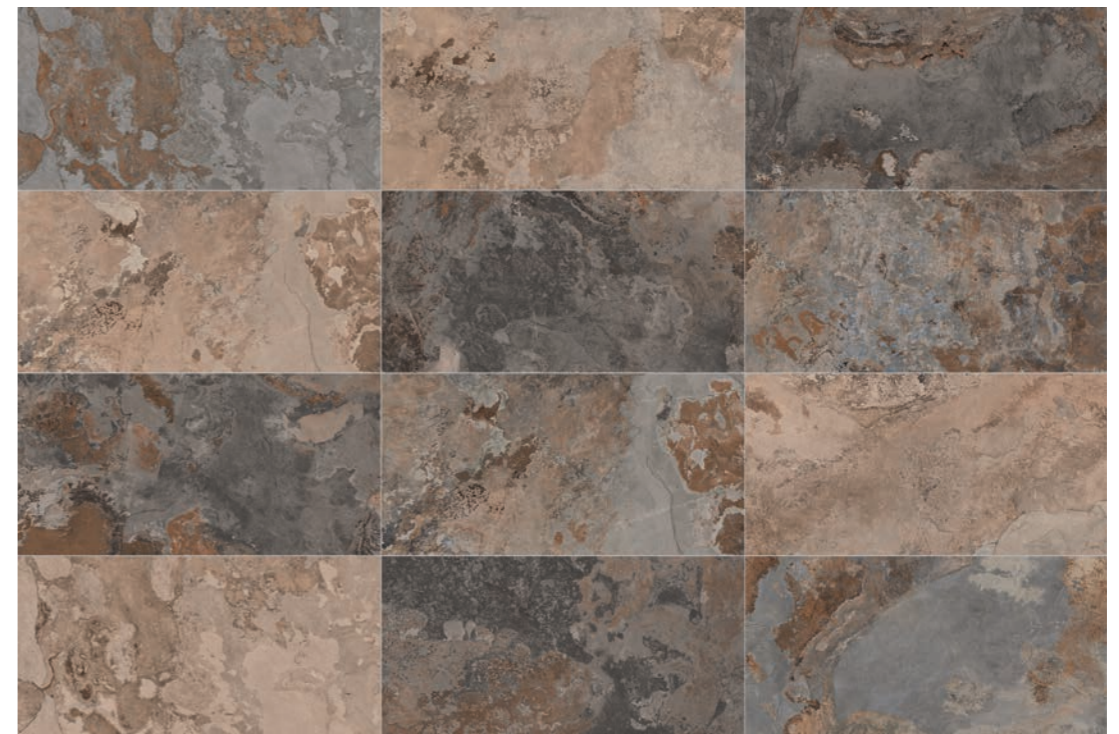

YUKATAN BEIGE 60x120

YUKATAN MULTICOLOR 60x120

FRESCO

PORCELÁNICO / PORCELAIN TILES

120x120 47¹¹/₁₆"x47¹¹/₁₆" / 60x120 23⁵/₈"x47¹¹/₁₆" / 60x60 23⁵/₈"x23⁵/₈"

PERLA

GREIGE

OCRE