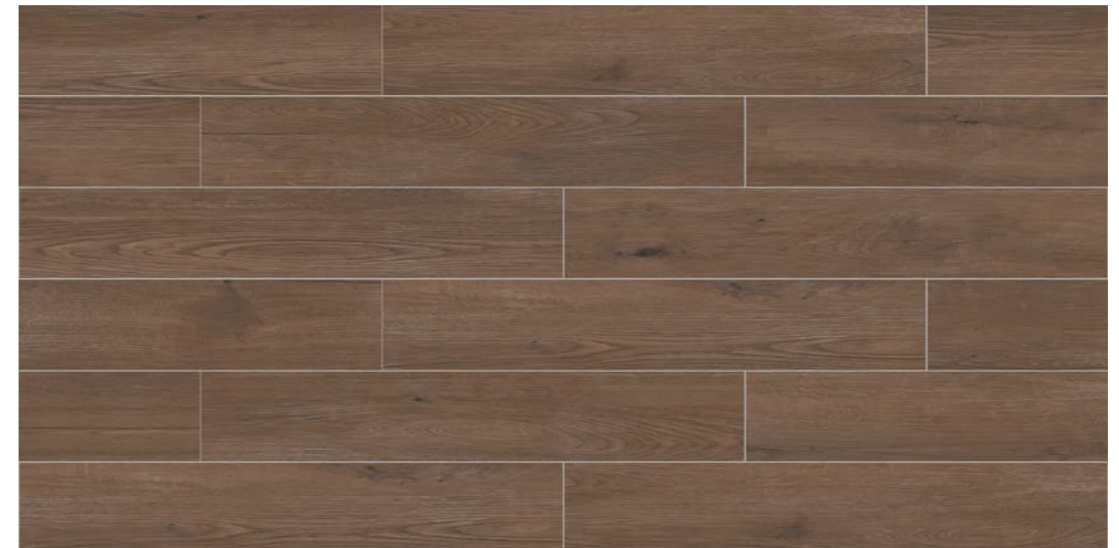

ANTI-SLIP

C

MEDIO

3mm

JUNGLA ABETO 26x160

JUNGLA IROKO 26x160

JUNGLA CIPRÉS 26x160

JUNGLA TECA 26x160