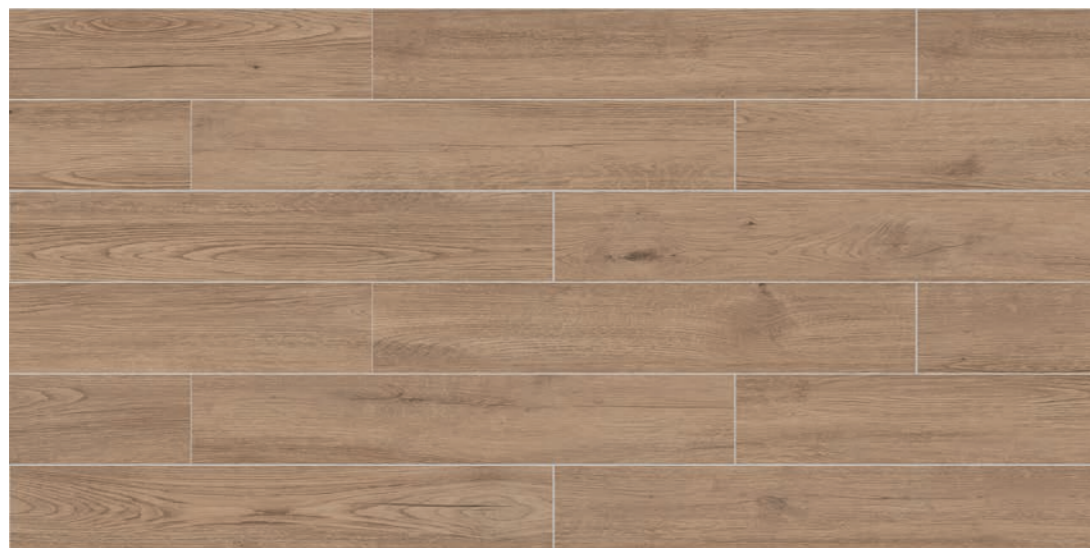

ANTI-SLIP

C

MEDIO

3mm

JUNGLA ABETO 26x160

JUNGLA IROKO 26x160

JUNGLA CIPRÉS 26x160

JUNGLA TECA 26x160